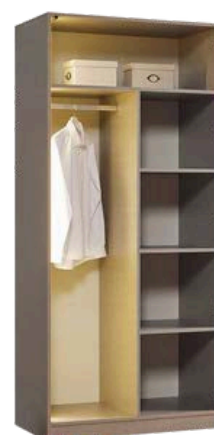

TOP PRODUCTS

WARDROBE

lux
mebeli

Модулен гардероб Gold

Височина 240см.
избор между плътна и
стъклена врата
избор на разпределение
избор на цвят