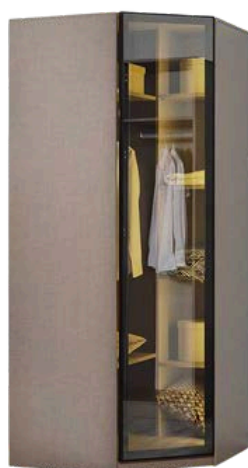

Спалня Letto

Размер:
120x200см
140x200см
160x200см
180x200см
200x200см
с ракла
с избор на дамска

Спалня Мокка

Размер:
120x200см
140x200см
160x200см
180x200см
200x200см
с ракла
с избор на дамска

TOP PRODUCTS

WARDROBE

lux
mebeli

Модулен гардероб Gold

Височина 240см.
избор между плътна и
стъклена врата
избор на разпределение
избор на цвят

TOP PRODUCTS

CHAIRS

lux
mebeli

Amadeo