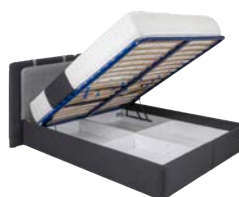

TOP PRODUCTS

BEDS

lux
mebeli

Спалня Vanesa

Размер:
120x200см
140x200см
160x200см
180x200см
200x200см
с ракла
с избор на дамаска

Спалня Neapol

Размер:
90x200см
120x200см
140x200см
160x200см
180x200см
200x200см
с ракла
с избор на дамаска